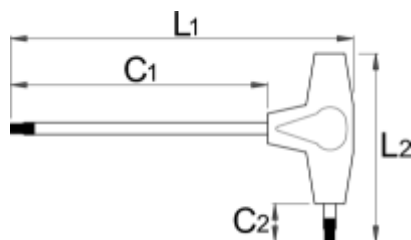

# Ключ TX профил с Т-дръжка - 193ТХ

материал: острие - хром-ванадий, изцяло закалено

дръжка - полипропилен

острие: хромирано, връх: индуктивно закален и фосфатиран

Профил: 

•

Barcode	Star	L1	C1	C2	L2	Tip	Handle	Weight
607171	TX 6	155	125	15	61	15	4B	10
607172	TX 7	155	125	15	61	15	4B	10
607173	TX 8	155	125	15	61	15	4B	10
607174	TX 9	155	125	15	61	15	4B	10
607175	TX 10	155	125	15	61	15	4B	10
607176	TX 15	155	125	15	61	19	4B	10
607177	TX 20	155	125	15	61	22	4B	10
607178	TX 25	188	150	20	88	46	4B	10
607179	TX 27	188	150	20	88	58	4B	10
607180	TX 30	188	150	20	88	67	4B	10
607181	TX 40	223	175	25	113	118	4B	6
607182	TX 45	223	175	25	113	142	4B	6